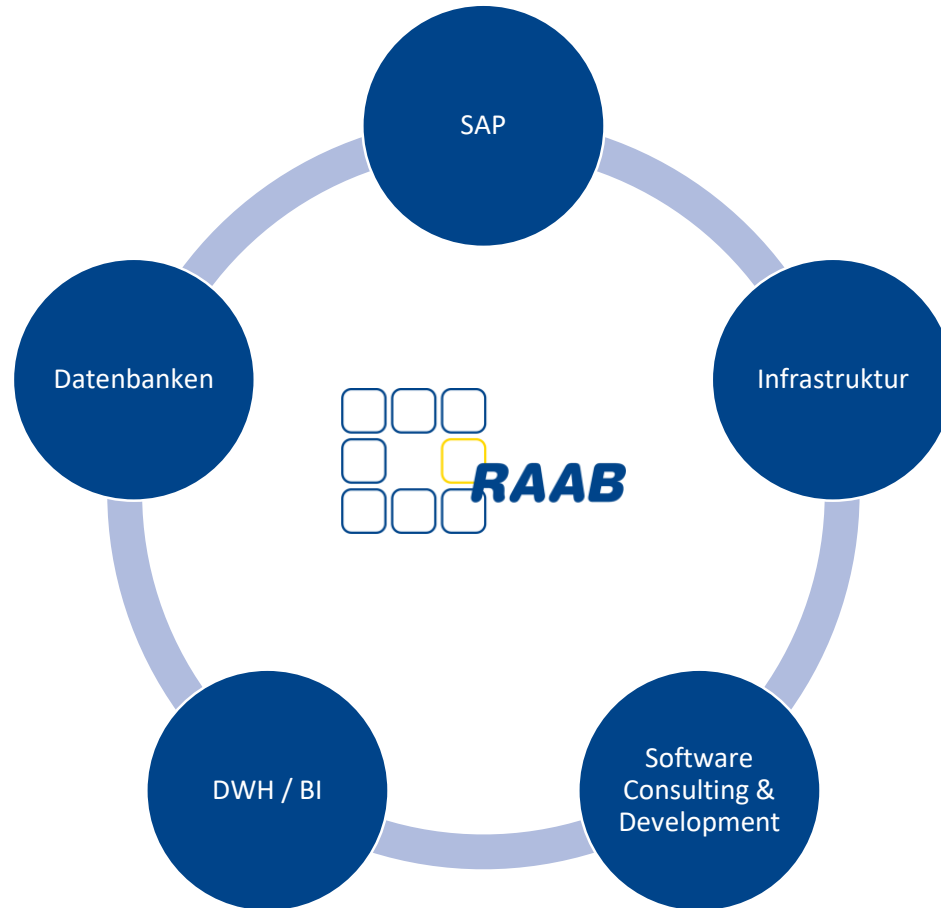

Weitere Kompetenzen:

- ✓ **Spezialisten im Projekt-Staffing:**
  Durch unser seit 30 Jahren gepflegtes Partner- & Freelancernetzwerk haben wir genau die Spezialisten an der Hand, die Ihre IT weiter bringen.
  Zahlreiche Großkunden und DAX-Konzerne haben sich in der Vergangenheit von unserer Kompetenz in der Personalsuche überzeugen lassen - wann dürfen wir Sie unterstützen?
- ✓ **Projektmanagement:**
  Ob Sie Ihre internen Projekte durch branchenerfahrene und hochkompetente Projektleiter auf ein neues Level bringen wollen, oder externe Teams an der kurzen Leine halten wollen - Wir kümmern uns um Ihre Projekte